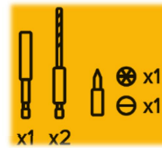

## AT36LI

Código producto ES9899910H

Código EAN: 8421337899914

**Argumento de venta a destacar:**

**Atornillador a batería compacto, ligero y de fácil manejo. Elige si quieres un atornillador a pistola o recto gracias a la unión articulada y realiza múltiples trabajos sin limitaciones y con total libertad de movimientos.**

**Descripción de características:**

- 3,6V
- Velocidad: 180 rpm
- Función reverse
- Batería de litio 1.3 Ah
- Capacidad de portabrocas: 6.35 HEX
- Par máximo 3 Nm
- Posiciones de par 16 + 1
- Tiempo de carga de 5 horas
- Peso de 0.4 kg
- Luz LED para iluminar la zona de trabajo
- Incluye un extensor, dos puntas de atornillado y dos brocas