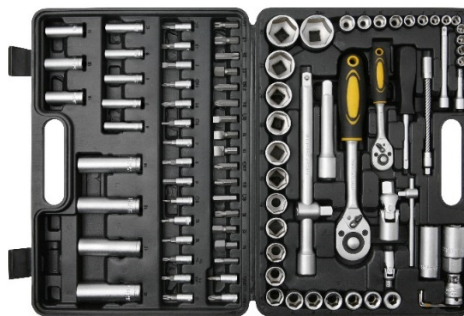

### Argomento di vendita da risaltare:

**Valigetta completa con un set di chiavi a tubo da ¼” e ½”, per realizzare qualsiasi tipo di lavoro. Un set ideale per qualsiasi officina o garage, e indispensabile per gli amanti del bricolage, delle motociclette e delle automobili. Cambia facilmente gli strumenti e sarai sempre preparato, grazie alla valigetta SH94.**

### Principali argomenti di vendita sviluppati:

- Gioco di chiavi a tubo da ¼” e ½” con 94 pezzi Set di strumenti per qualsiasi tipo di lavoro
- Cambio facile, veloce e comodo degli accessori

### Descrizione delle caratteristiche:

- Set di strumenti da 94 pezzi per qualsiasi tipo di lavoro
- Gioco completo di chiavi a tubo da ¼” da 1/4” (6,3 mm) e 1/2” (12,5 mm)
- Materiale: acciaio al cromo - vanadio
- Cambio facile, veloce e comodo degli accessori
- Valigetta di plastica resistente
- Misure: 360 x 265 x 75 mm

### Accessori in dotazione (Valigetta composta da):

- 1 Cricchetto ¼’
- 1 Avvitatore con adattatore ¼ per chiavi a tubo
- 1 Estensore flessibile ¼
- 1 Estensore fisso ¼
- 1 Mandrino con testa scorrevole da ¼
- 1 Articolazione universale ¼
- 8 chiavi a tubo da 6 a 13mm
- 13 chiavi a tubo da 4 a 14mm
- 3 Chiavi Allen
- 19 punte con adattatore ¼
- 18 punte
- 1 Cricchetto ½’
- 4 chiavi a tubo da 3” da 14 a 19mm
- 17 chiavi a tubo da 1.5” da 10 a 32mm
- 1 Mandrino con testa scorrevole da ½
- 1 articolazione universale ½
- 2 tubi per candele