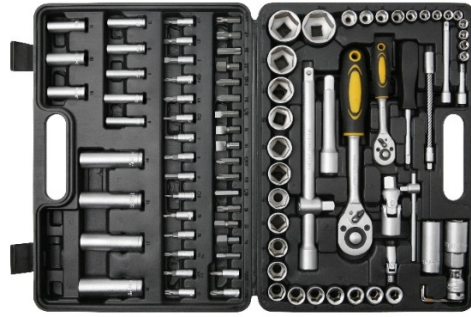

BOHELL®

Werkzeugset

SH94

Produktcode: ES9899950H

EAN-Code: 8421337899952

Hervorzuhebendes Verkaufsargument:

Kompletter Koffer mit ¼"- und ½"-Steckschlüsselset zur Durchführung jeglicher Art von Arbeiten. Ein ideales Set für jegliche Werkstatt oder Garage und unerlässlich für alle Liebhaber von Heimwerkerarbeiten, Motorrädern und Autos. Tauschen Sie Ihre Teile einfach aus und Sie sind mit dem Koffer SH94 stets auf alles vorbereitet.

Hauptsächliche Verkaufsargumente:

- Steckschlüsselset von ¼" und ½" mit 94 Teilen. Werkzeugset für alle Arten von Arbeit
- Schneller, einfacher und bequemer Austausch von Zubehör

Beschreibung der Eigenschaften:

- Werkzeugset für alle Arten von Arbeiten mit 94 Teilen
- Kompletter Satz von ¼"-Steckschlüsseln von 1/4" (6,3 mm) und 1/2" (12,5 mm)
- Material aus Chrom-Vanadium-Stahl
- Schneller, einfacher und bequemer Austausch von Zubehör
- Robustes Kunststoffgehäuse
- Maße: 360 x 265 x 75 mm

Enthaltene Zubehörteile (Koffer besteht aus):

- 1 ¼"-Ratsche
- 1 Schraubenzieher mit ¼"-Adapter für Steckschlüssel
- 1 flexible ¼"-Verlängerung
- 1 fester ¼"-Verlängerung
- 1 Halter mit ¼"-Schiebekopf
- 1 ¼"-Universalgelenk
- 8 Steckschlüssel von 6 bis 13mm
- 13 Steckschlüssel von 4 bis 14mm
- 3 Inbusschlüssel
- 19 Spitzen mit ¼"-Adapter
- 18 Spitzen
- 1 ½"-Ratsche
- 4 3"-Steckschlüssel von 14 bis 19mm
- 17 1.5" Steckschlüssel von 10 bis 32mm
- 1 Halter mit ½"-Schiebekopf
- 1 ½"-Universalgelenk
- 2 Zündkerzensätze